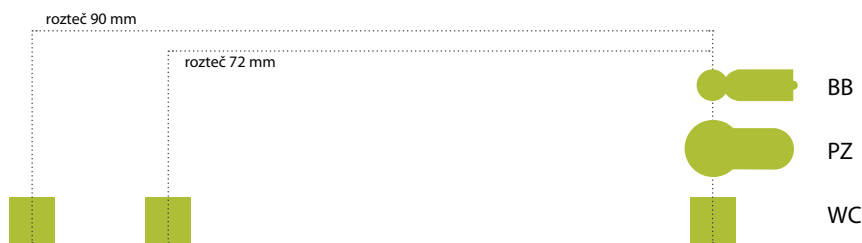

ŠABLONA

pro změření rozteče zámku ve dveřích (štítková kování)