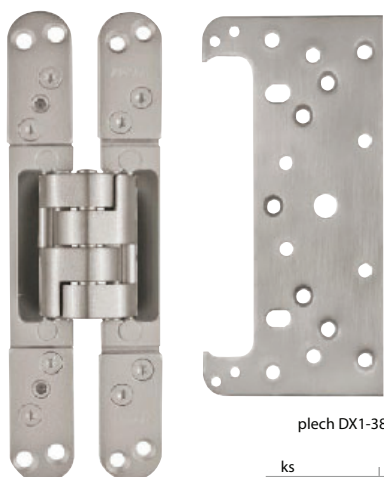

PIVOTA DX38

plech DX1-38

ks	stříbrná	950 Kč	1140 Kč
plech DX1-38	pozink	170 Kč	204 Kč
		bez DPH	vč. DPH