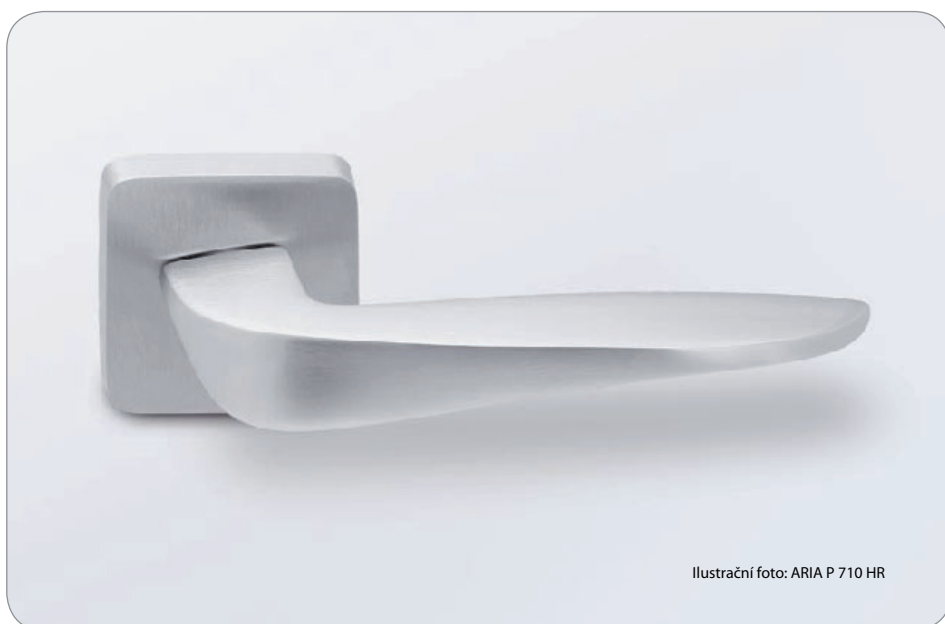

Ilustrační foto: ARIA P 710 HR

MORON P 905 / CH-SAT

NI-SAT

BB/PZ	CH-SAT	779 Kč	935 Kč
WC	CH-SAT	995 Kč	1 194 Kč
KPZL/R	CH-SAT	995 Kč	1 194 Kč
rozteč 72/90		bez DPH	vč. DPH

NEVADA P 362 / CH-SAT

XR
NI-SAT
ABR