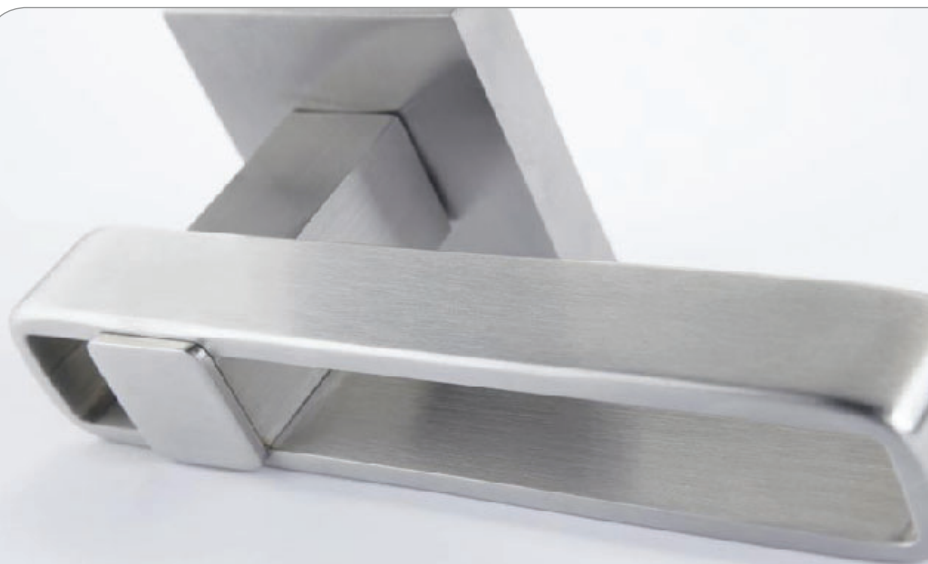

MONICA P 120 / CH-P

BB/PZ	CH-P	925 Kč	1 110 Kč
WC	CH-P	1 428 Kč	1 714 Kč
KPZL/R	CH-P	1 428 Kč	1 714 Kč
Šroubovací kovová rozeta		bez DPH	vč. DPH

VIOLA P 100 / CH-P

NI-SAT

BB/PZ	CH-P	925 Kč	1 110 Kč
WC	CH-P	1 428 Kč	1 714 Kč
KPZL/R	CH-P	1 428 Kč	1 714 Kč
Šroubovací kovová rozeta		bez DPH	vč. DPH