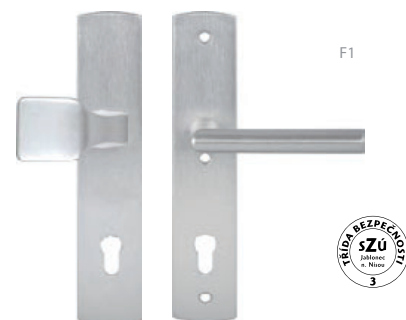

ZEUS / F1 / F9

F1 – eloxovaný hliník stříbrný, F9 – eloxovaný hliník imitace nerez

KPZL	F1	1 222 Kč	1 466 Kč
KPZR	F1	1 222 Kč	1 466 Kč
PZL	F1	1 148 Kč	1 378 Kč
PZR	F1	1 148 Kč	1 378 Kč
KPZL	F9	1 346 Kč	1 615 Kč
KPZR	F9	1 346 Kč	1 615 Kč
PZL	F9	1 264 Kč	1 517 Kč
PZR	F9	1 264 Kč	1 517 Kč
rozetč 72/90/92		bez DPH	vč. DPH

VÝHODNÁ
CENA