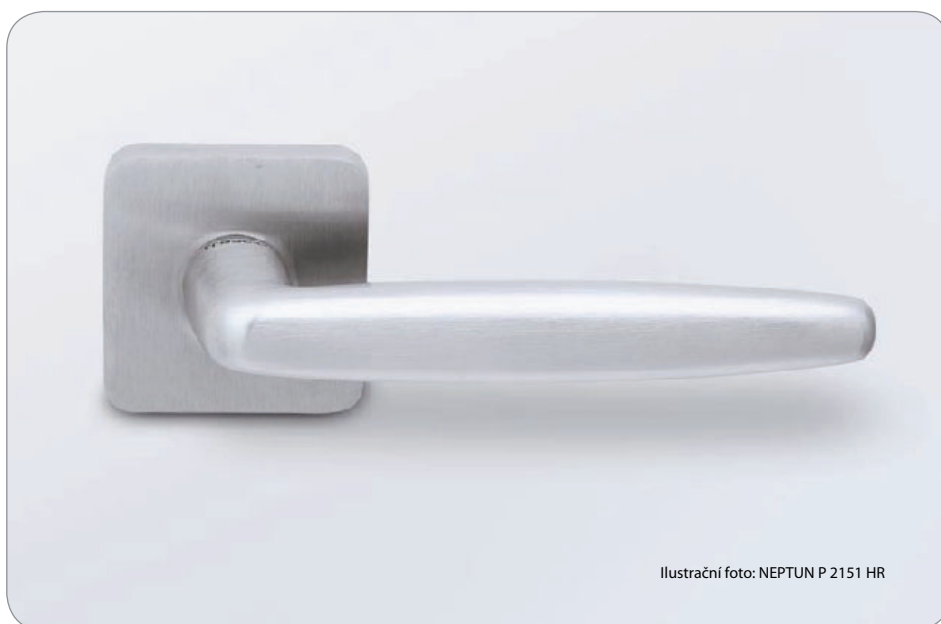

Ilustrační foto: NEPTUN P 2151 HR