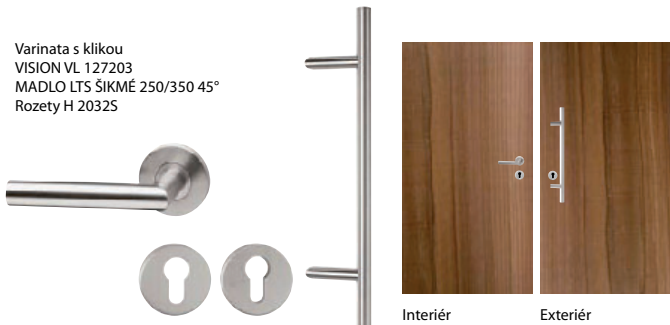

KLESO HRVL 125202-H 2011KSF HR DEF / E

Klika
KLESO HR VL 125202
Rozety
H 2011KSF HR DEF

KPZL/R | E | 3 130 Kč | 3 756 Kč
bez DPH | vč. DPH

FLAT – H 2038KSF DEF / E

Klika
FLAT
Rozety
H 2038KSF DEF
Madlo
LTS ŠIKMÉ 250/350 45°

SADA | E | 4817 Kč | 5781 Kč
bez DPH | vč. DPH

VISION / MADLO BEZPEČNOSTNÍ / E

SESTAVA PRO VSTUPNÍ DVEŘE KLIKA/MADLO BEZPEČNOSTNÍ

Varinata s klikou
VISION VL 127203
MADLO LTS ŠIKMÉ 250/350 45°
Rozety H 2032S