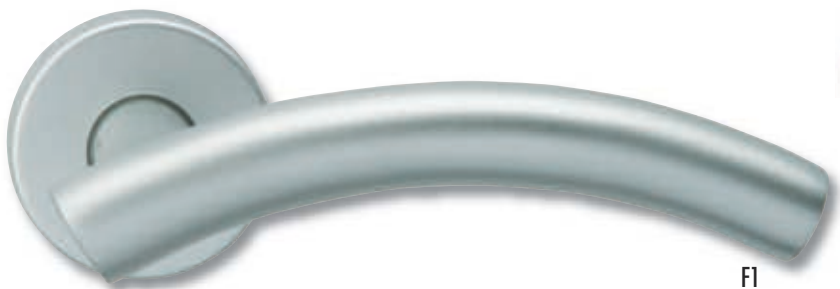

F1

F9

Rada - R

Provedení		Cena bez DPH	Cena vč. DPH
BB/PZ	kl/kl	490,-	584,-
WC	kl/kl	690,-	822,-
PZ	kl/ko L/P	690,-	822,-

F1

F9

Xara - R

Provedení		Cena bez DPH	Cena vč. DPH
BB/PZ	kl/kl	490,-	584,-
WC	kl/kl	690,-	822,-
PZ	kl/ko L/P	690,-	822,-