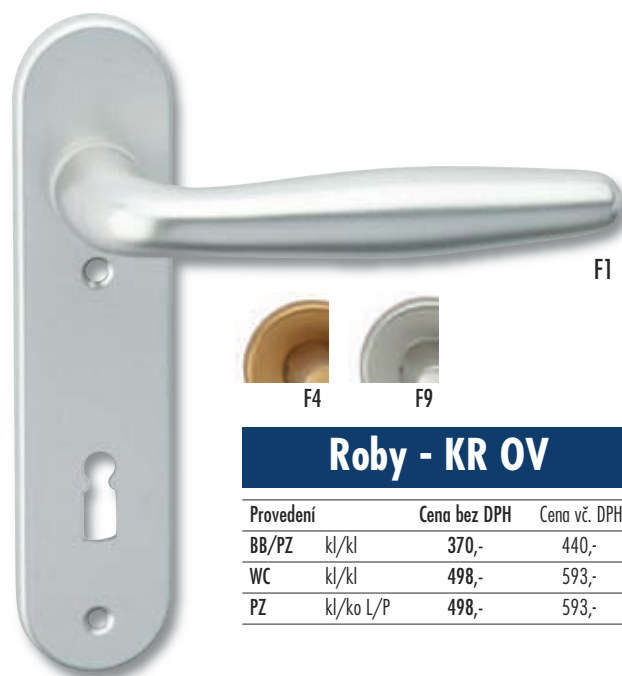

Roby - KR OV

Provedení		Cena bez DPH	Cena vč. DPH
BB/PZ	kl/kl	370,-	440,-
WC	kl/kl	498,-	593,-
PZ	kl/ko L/P	498,-	593,-