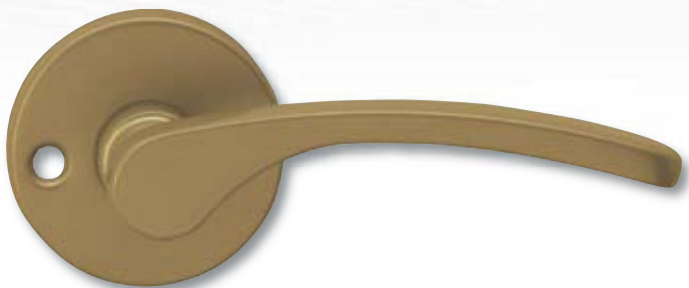

Viola - R stříbrná

Provedení	Cena bez DPH	Cena vč. DPH
BB/PZ kl/kl	109,-	130,-
WC kl/kl	143,-	170,-
PZ kl/ko L/P	149,-	177,-

Viola - R bílá

Provedení	Cena bez DPH	Cena vč. DPH
BB/PZ kl/kl	109,-	130,-
WC kl/kl	143,-	170,-
PZ kl/ko L/P	149,-	177,-

Viola - R zlatá

Provedení	Cena bez DPH	Cena vč. DPH
BB/PZ kl/kl	109,-	130,-
WC kl/kl	143,-	170,-
PZ kl/ko L/P	149,-	177,-