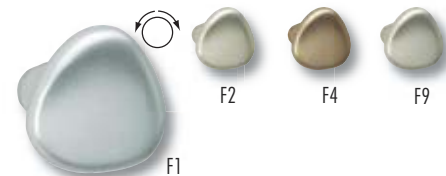

Koule trojhran otočná hliník

Cena/ks 144,-
Cena (vč. DPH) 171,-