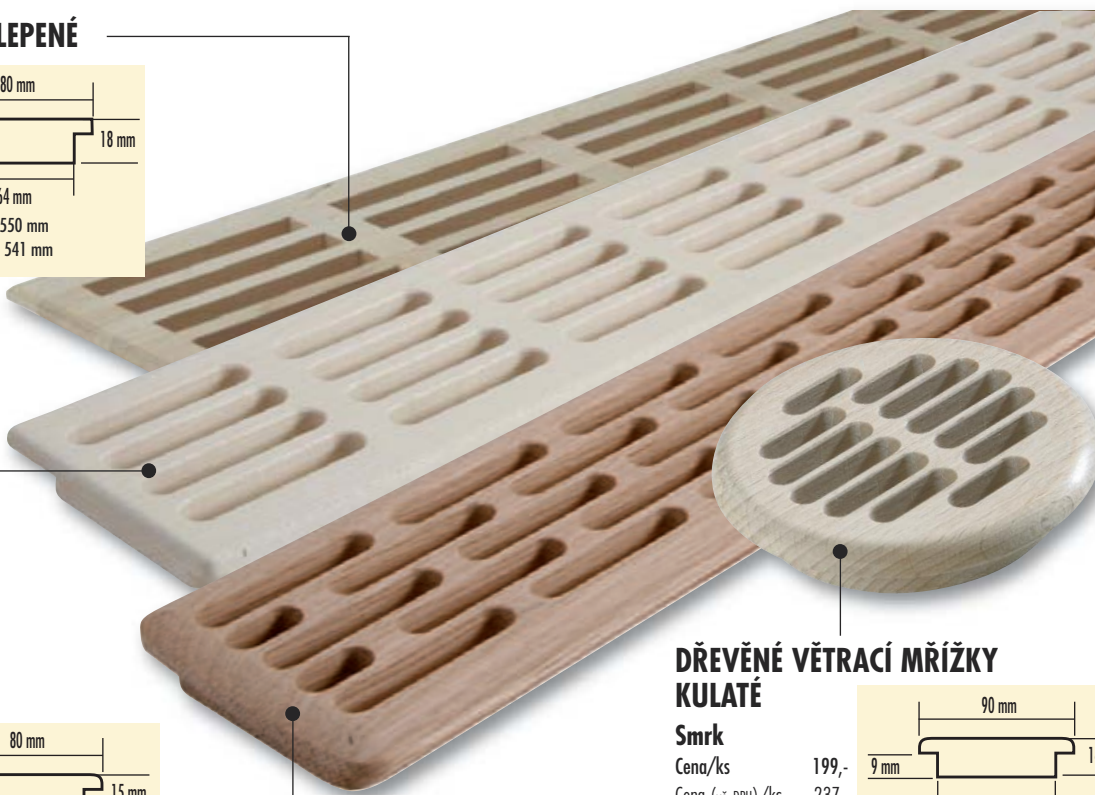

Jasan

Cena/ks 420,-
Cena (vč. DPH)/ks 500,-