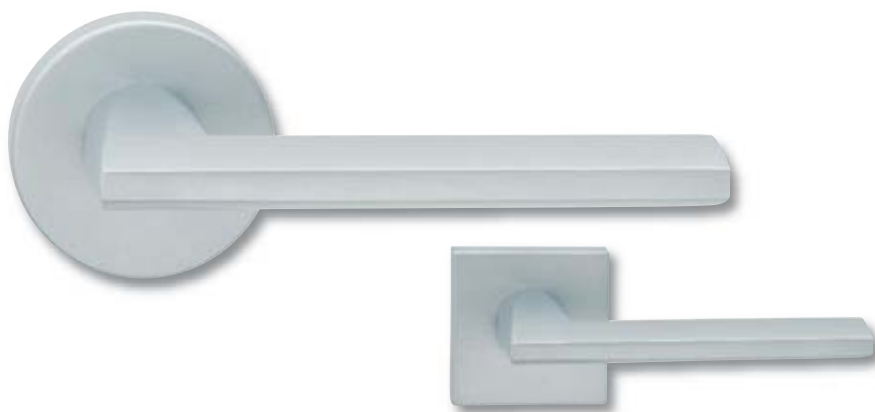

Joel - R HR chrom matný

Provedení	Cena bez DPH	Cena vč. DPH
BB/PZ kl/kl	850,-	1 012,-
WC kl/kl	1 090,-	1 297,-
PZ kl/ko L/P	nedodává se	

Joel - R chrom matný

Provedení	Cena bez DPH	Cena vč. DPH
BB/PZ kl/kl	750,-	893,-
WC kl/kl	990,-	1 178,-
PZ kl/ko L/P	1 290,-	1 535,-

Luba - R HR chrom / černá

Provedení	Cena bez DPH	Cena vč. DPH
BB/PZ kl/kl	890,-	1 059,-
WC kl/kl	1 290,-	1 535,-
PZ kl/ko L/P	1 490,-	1 773,-

Lyon - R chrom broušený

Provedení	Cena bez DPH	Cena vč. DPH
BB/PZ kl/kl	699,-	832,-
WC kl/kl	890,-	1 059,-
PZ kl/ko L/P	960,-	1 142,-

Rodi - R chrom matný

Provedení	Cena bez DPH	Cena vč. DPH
BB/PZ kl/kl	790,-	940,-
WC kl/kl	1 090,-	1 297,-
PZ kl/ko L/P	1 290,-	1 535,-

Rodi - R HR chrom matný

Provedení	Cena bez DPH	Cena vč. DPH
BB/PZ kl/kl	890,-	1 059,-
WC kl/kl	1 190,-	1 416,-
PZ kl/ko L/P	nedodává se