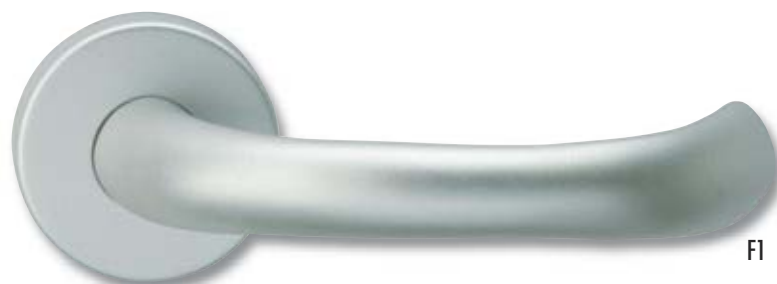

Nela - R

Provedení	Cena bez DPH	Cena vč. DPH
BB/PZ kl/kl	490,-	584,-
WC kl/kl	690,-	822,-
PZ kl/ko L/P	690,-	822,-