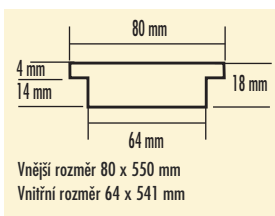

Jasan

Cena/ks 420,-
Cena (vč. DPH)/ks 500,-