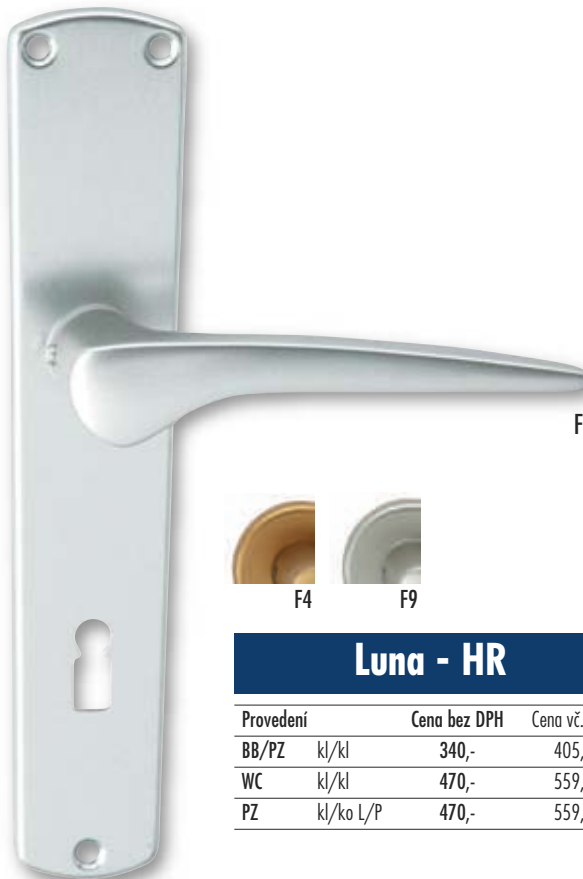

Provedení		Cena bez DPH	Cena vč. DPH
BB/PZ	kl/kl	287,-	342,-
WC	kl/kl	370,-	440,-
PZ	kl/ko L/P	380,-	452,-

F1

F2

F4

F9

Lida - OV

Provedení		Cena bez DPH	Cena vč. DPH
BB/PZ	kl/kl	340,-	405,-
WC	kl/kl	470,-	559,-
PZ	kl/ko L/P	470,-	559,-