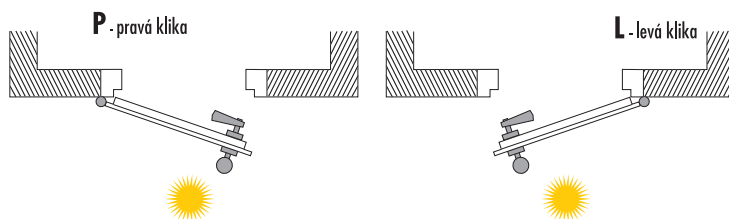

Schema provedení kliky/koule (**L/P**) - levá/pravá kliky