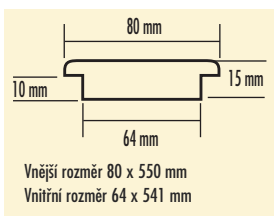

Jasan

Cena/ks 520,-
Cena (vč. DPH)/ks 619,-