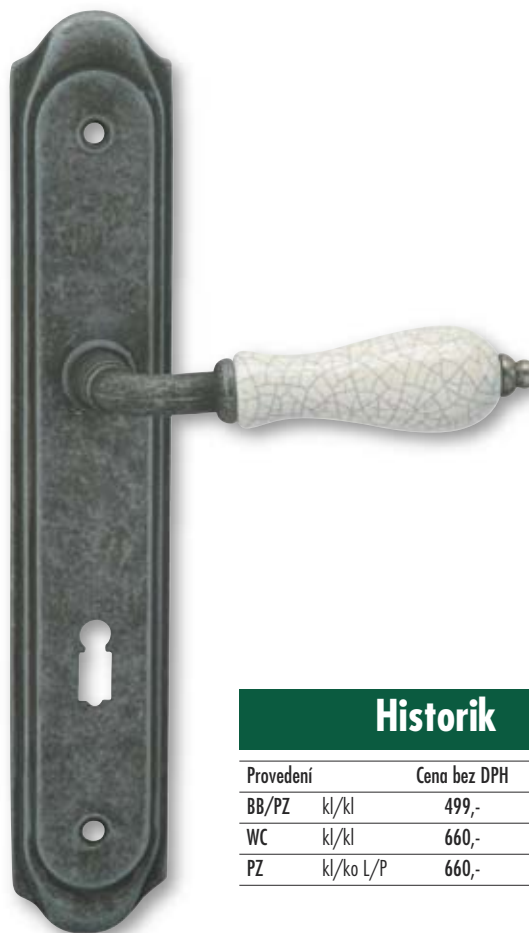

Historik

Provedení		Cena bez DPH	Cena vč. DPH
BB/PZ	kl/kl	499,-	594,-
WC	kl/kl	660,-	785,-
PZ	kl/ko L/P	660,-	785,-