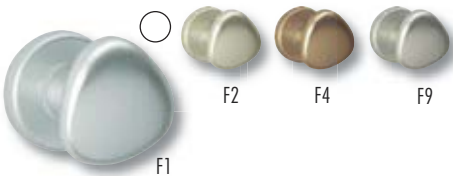

Koule vyos K nerez

Cena/ks 990,-
Cena (vč. DPH) 1 179,-

Koule plochá závit hliník

Cena/ks 199,-
Cena (vč. DPH) 237,-

Koule plochá otočná hliník

Cena/ks 132,-
Cena (vč. DPH) 157,-

Koule plochá vrut hliník

Cena/ks 179,-
Cena (vč. DPH) 214,-