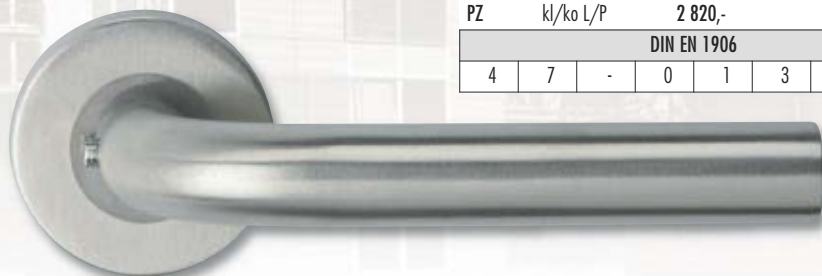

Lida - R PO

Provedení		Cena bez DPH	Cena vč. DPH
PZ	kl/kl	1 898,-	2 259,-
PZ	kl/ko L/P	2 820,-	3 356,-
DIN EN 1906			
4	7	-	0 1 3 0 U