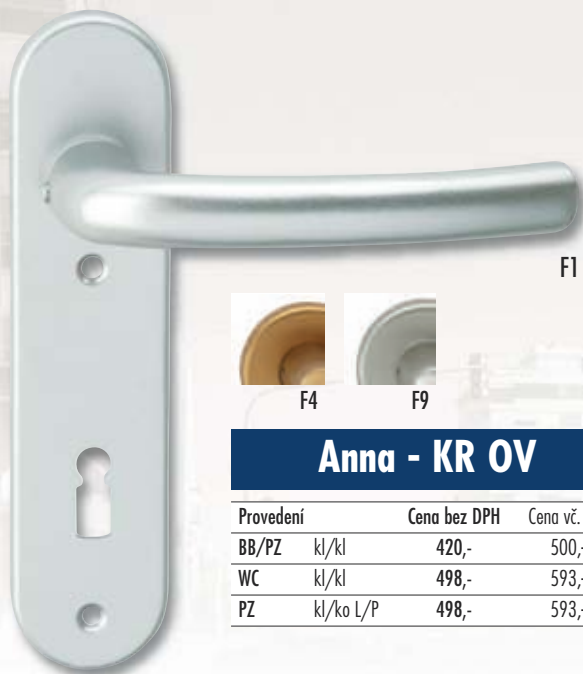

F1

F4

F9

Anna - KR OV

Provedení		Cena bez DPH	Cena vč. DPH
BB/PZ	kl/kl	420,-	500,-
WC	kl/kl	498,-	593,-
PZ	kl/ko L/P	498,-	593,-