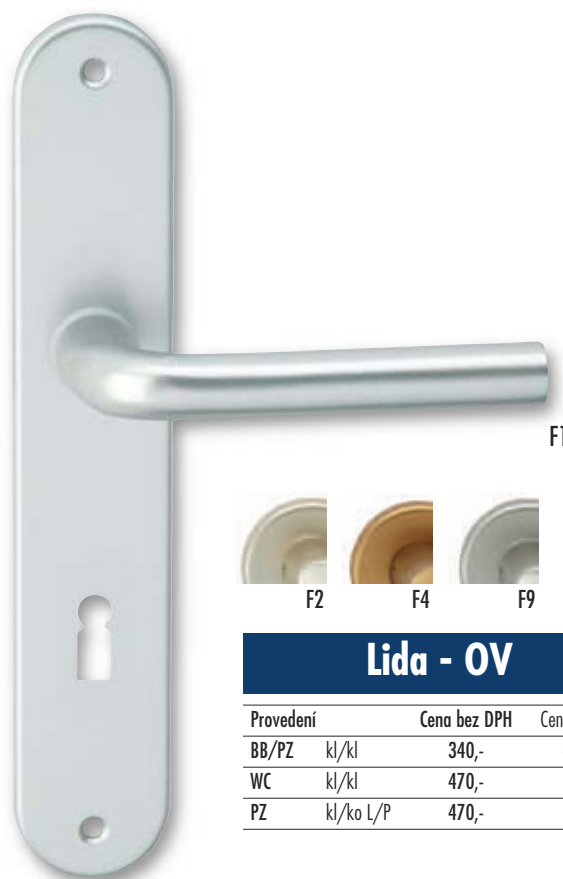

F1

F2

F4

F9

Lida - OV

Provedení		Cena bez DPH	Cena vč. DPH
BB/PZ	kl/kl	340,-	405,-
WC	kl/kl	470,-	559,-
PZ	kl/ko L/P	470,-	559,-