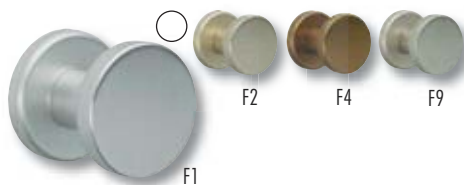

Koule plochá závit hliník

Cena/ks 199,-
Cena (vč. DPH) 237,-