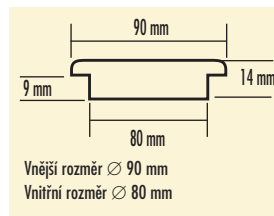

Jasan

Cena/ks 199,-
Cena (vč. DPH)/ks 237,-