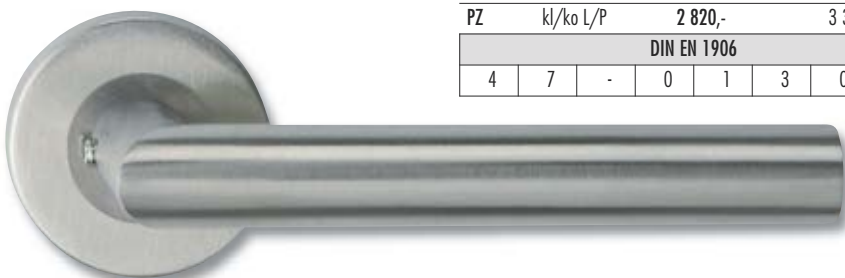

Tipa - R PO

Provedení		Cena bez DPH	Cena vč. DPH
PZ	kl/kl	1 898,-	2 259,-
PZ	kl/ko L/P	2 820,-	3 356,-
DIN EN 1906			
4	7	-	0 1 3 0 U