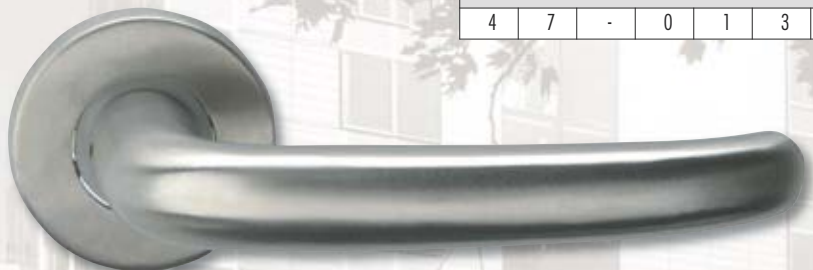

Fama - R PO

Provedení		Cena bez DPH	Cena vč. DPH
PZ	kl/kl	2 260,-	2 689,-
PZ	kl/ko L/P	2 940,-	3 499,-
DIN EN 1906			
4	7	-	0 1 3 0 U