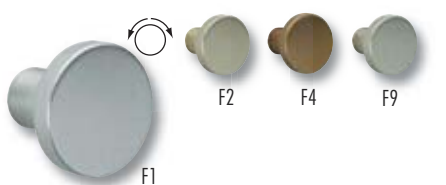

Koule plochá otočná hliník

Cena/ks 132,-
Cena (vč. DPH) 157,-