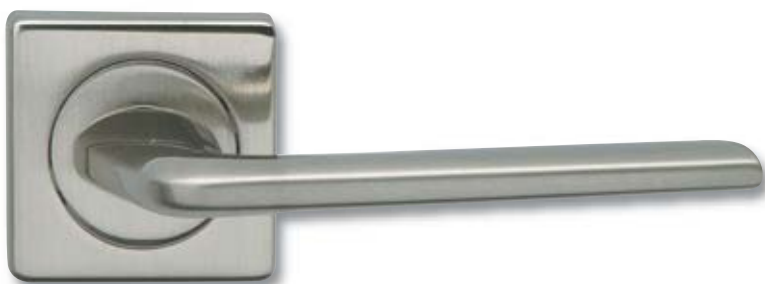

Apoll - R HR

Provedení	Cena bez DPH	Cena vč. DPH
BB/PZ kl/kl	650,-	774,-
WC kl/kl	790,-	940,-
PZ kl/ko L/P	950,-	1 131,-
Klika na eurookno	420,-	500,-

Charlie - R HR

Provedení	Cena bez DPH	Cena vč. DPH
BB/PZ kl/kl	590,-	702,-
WC kl/kl	770,-	916,-
PZ kl/ko L/P	920,-	1 095,-
Klika na eurookno	390,-	464,-

Jana - R HR

Provedení	Cena bez DPH	Cena vč. DPH
BB/PZ kl/kl	630,-	750,-
WC kl/kl	770,-	916,-
PZ kl/ko L/P	920,-	1 095,-
Klika na eurookno	410,-	488,-

Jenny - R HR

Provedení	Cena bez DPH	Cena vč. DPH
BB/PZ kl/kl	850,-	1 012,-
WC kl/kl	1 060,-	1 261,-
PZ kl/ko L/P	1 150,-	1 369,-
Klika na eurookno	520,-	619,-

Marina - R HR

Provedení	Cena bez DPH	Cena vč. DPH
BB/PZ kl/kl	480,-	572,-
WC kl/kl	580,-	691,-
PZ kl/ko L/P	680,-	810,-