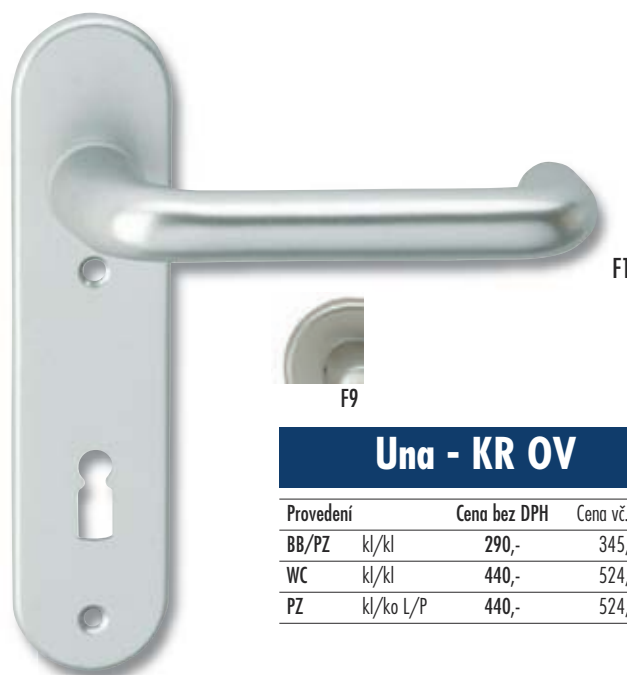

Una - KR OV

Provedení		Cena bez DPH	Cena vč. DPH
BB/PZ	kl/kl	290,-	345,-
WC	kl/kl	440,-	524,-
PZ	kl/ko L/P	440,-	524,-