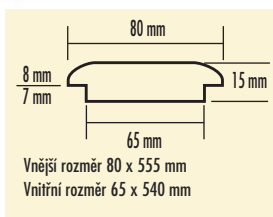

Jasan

Cena/ks 520,-
Cena (vč. DPH)/ks 619,-