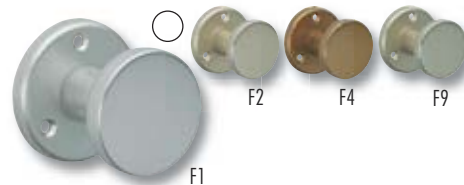

Koule vyos K nerez

Cena/ks 990,-
Cena (vč. DPH) 1 179,-

Koule plochá závit hliník

Cena/ks 199,-
Cena (vč. DPH) 237,-

Koule plochá otočná hliník

Cena/ks 132,-
Cena (vč. DPH) 157,-

Koule plochá vrut hliník

Cena/ks 179,-
Cena (vč. DPH) 214,-