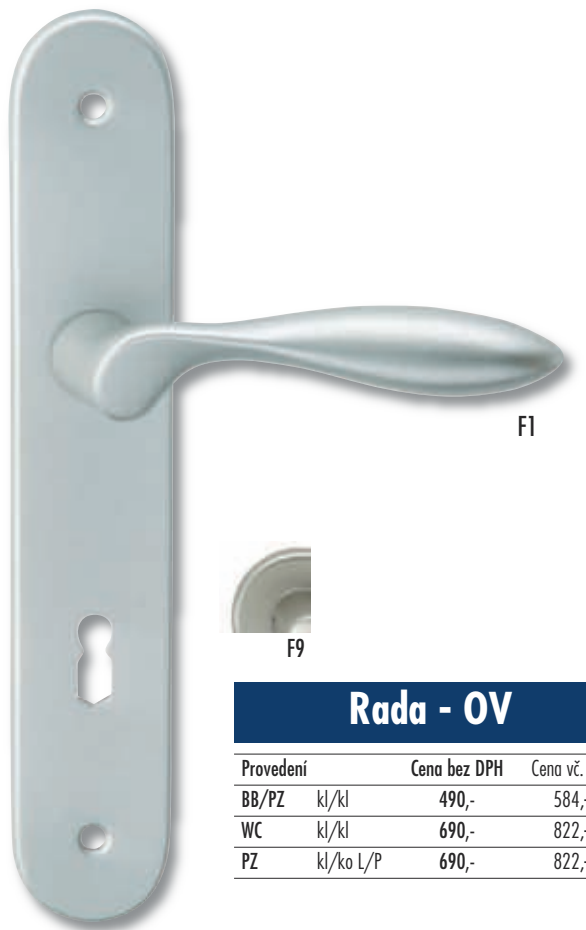

Rada - OV

Provedení		Cena bez DPH	Cena vč. DPH
BB/PZ	kl/kl	490,-	584,-
WC	kl/kl	690,-	822,-
PZ	kl/ko L/P	690,-	822,-