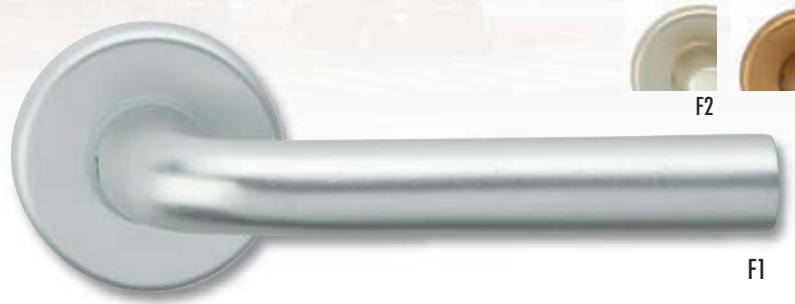

F1

Anna - R

Provedení	Cena bez DPH	Cena vč. DPH
BB/PZ kl/kl	275,-	327,-
WC kl/kl	390,-	464,-
PZ kl/ko L/P	390,-	464,-

F1

Lara - R

Provedení	Cena bez DPH	Cena vč. DPH
BB/PZ kl/kl	340,-	405,-
WC kl/kl	490,-	584,-
PZ kl/ko L/P	490,-	584,-