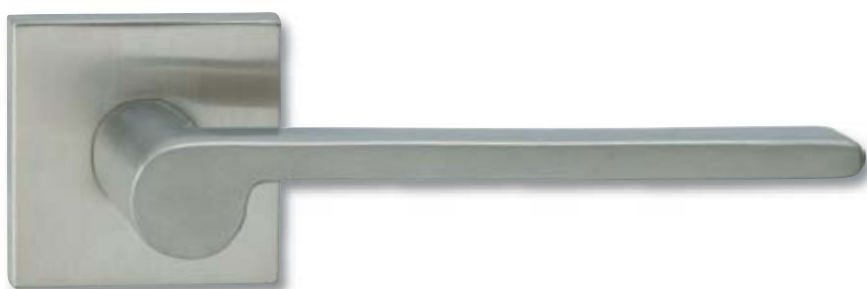

Star - R HR

Provedení		Cena bez DPH	Cena vč. DPH
BB/PZ	kl/kl	1 490,-	1 773,-
WC	kl/kl	1 890,-	2 249,-
PZ	kl/ko L/P	1 990,-	2 368,-
Klika na eurookno		820,-	976,-