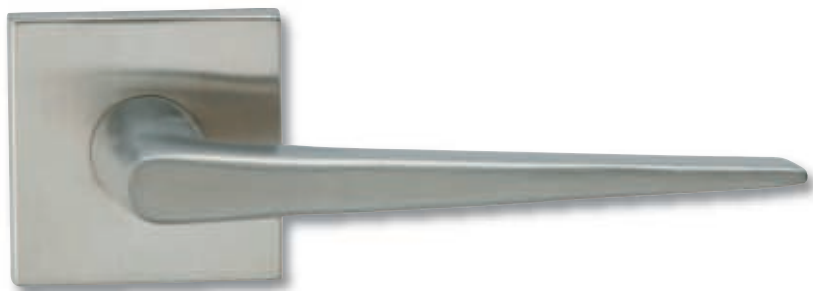

Elegance - R HR

Provedení		Cena bez DPH	Cena vč. DPH
BB/PZ	kl/kl	1 490,-	1 773,-
WC	kl/kl	1 890,-	2 249,-
PZ	kl/ko L/P	1 990,-	2 368,-
Klika na eurookno		820,-	976,-