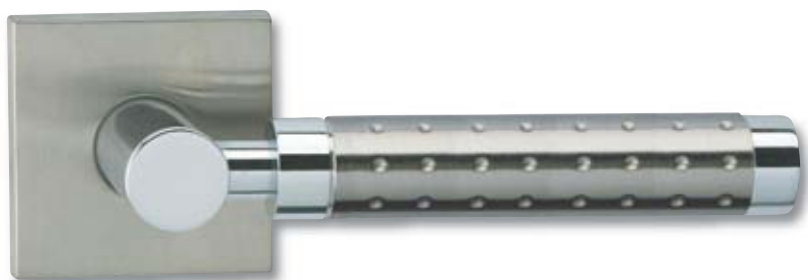

Toulon 2 - R HR

Provedení	Cena bez DPH	Cena vč. DPH
BB/PZ kl/kl	790,-	940,-
WC kl/kl	1 150,-	1 369,-
PZ kl/ko L/P	1 450,-	1 726,-
Klika na eurookno	556,-	662,-