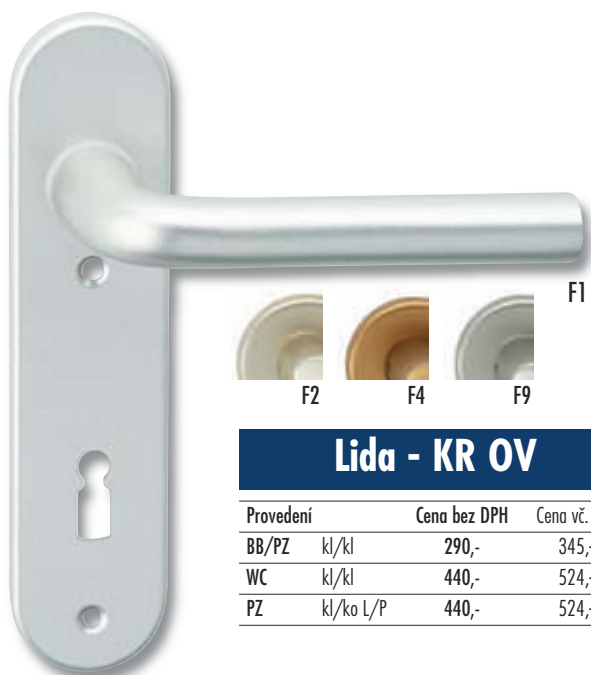

F1

F4

F9

Lara - KR OV

Provedení		Cena bez DPH	Cena vč. DPH
BB/PZ	kl/kl	320,-	381,-
WC	kl/kl	470,-	559,-
PZ	kl/ko L/P	470,-	559,-

F1

F2

F4