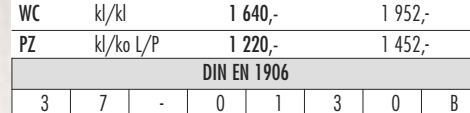

Lida - R PO

Provedení		Cena bez DPH	Cena vč. DPH
PZ	kl/kl	1 898,-	2 259,-
PZ	kl/ko L/P	2 820,-	3 356,-
DIN EN 1906			
4	7	-	0 1 3 0 U

Lida - R TO3

Provedení		Cena bez DPH	Cena vč. DPH
BB/PZ	kl/kl	1 050,-	1 250,-
WC	kl/kl	1 640,-	1 952,-
PZ	kl/ko L/P	1 220,-	1 452,-
DIN EN 1906			
3	7	-	0 1 3 0 B