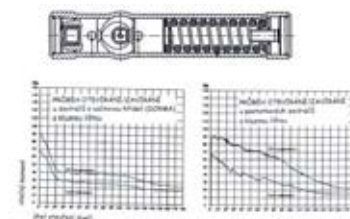

TS 93 Contur design - nerez včetně kluzné lišty

Provedení	Cena bez DPH	Cena vč. DPH
EN 2-5	7 900,-	9 401,-
EN 5-7	9 700,-	11 543,-