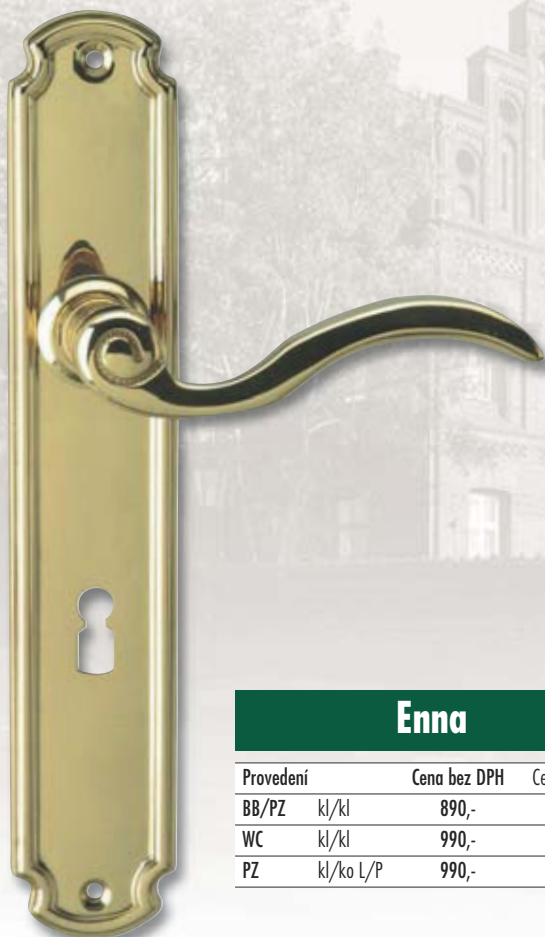

Enna

Provedení		Cena bez DPH	Cena vč. DPH
BB/PZ	kl/kl	890,-	1 059,-
WC	kl/kl	990,-	1 178,-
PZ	kl/ko L/P	990,-	1 178,-