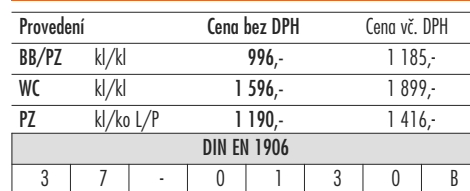

Una - R TO3

Provedení		Cena bez DPH	Cena vč. DPH
BB/PZ	kl/kl	996,-	1 185,-
WC	kl/kl	1 596,-	1 899,-
PZ	kl/ko L/P	1 190,-	1 416,-
DIN EN 1906			
3	7	-	0 1 3 0 B