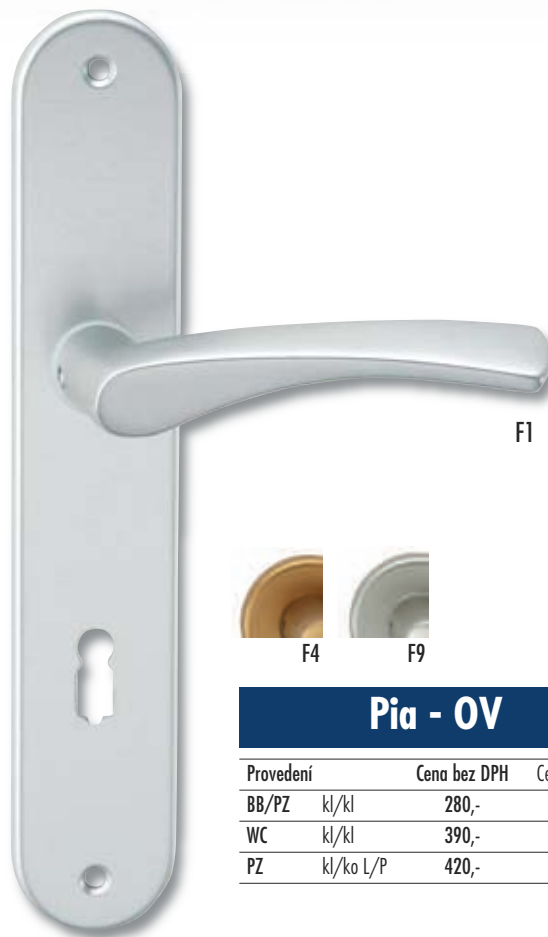

Pia - OV

Provedení		Cena bez DPH	Cena vč. DPH
BB/PZ	kl/kl	280,-	333,-
WC	kl/kl	390,-	464,-
PZ	kl/ko L/P	420,-	500,-