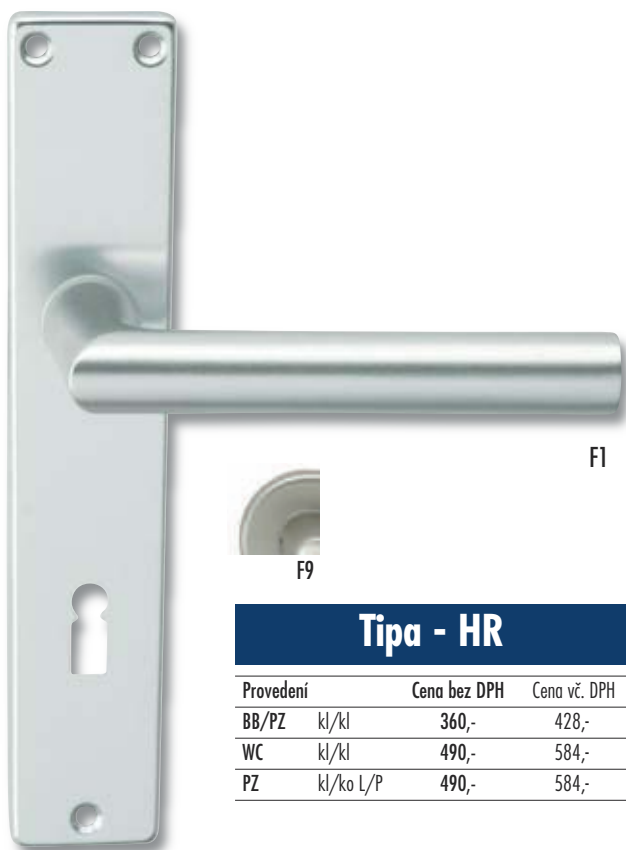

Tipa - HR

Provedení		Cena bez DPH	Cena vč. DPH
BB/PZ	kl/kl	360,-	428,-
WC	kl/kl	490,-	584,-
PZ	kl/ko L/P	490,-	584,-