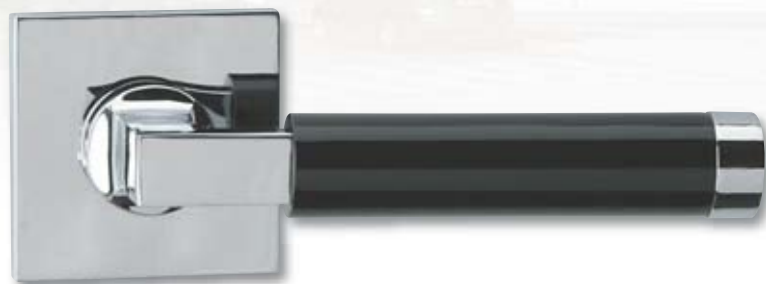

Joel - R HR chrom matný

Provedení	Cena bez DPH	Cena vč. DPH
BB/PZ kl/kl	850,-	1 012,-
WC kl/kl	1 090,-	1 297,-
PZ kl/ko L/P	nedodává se	

Joel - R chrom matný

Provedení	Cena bez DPH	Cena vč. DPH
BB/PZ kl/kl	750,-	893,-
WC kl/kl	990,-	1 178,-
PZ kl/ko L/P	1 290,-	1 535,-

Luba - R HR chrom / černá

Provedení	Cena bez DPH	Cena vč. DPH
BB/PZ kl/kl	890,-	1 059,-
WC kl/kl	1 290,-	1 535,-
PZ kl/ko L/P	1 490,-	1 773,-

Lyon - R chrom broušený

Provedení	Cena bez DPH	Cena vč. DPH
BB/PZ kl/kl	699,-	832,-
WC kl/kl	890,-	1 059,-
PZ kl/ko L/P	960,-	1 142,-

Rodi - R chrom matný

Provedení	Cena bez DPH	Cena vč. DPH
BB/PZ kl/kl	790,-	940,-
WC kl/kl	1 090,-	1 297,-
PZ kl/ko L/P	1 290,-	1 535,-

Rodi - R HR chrom matný

Provedení	Cena bez DPH	Cena vč. DPH
BB/PZ kl/kl	890,-	1 059,-
WC kl/kl	1 190,-	1 416,-
PZ kl/ko L/P	nedodává se