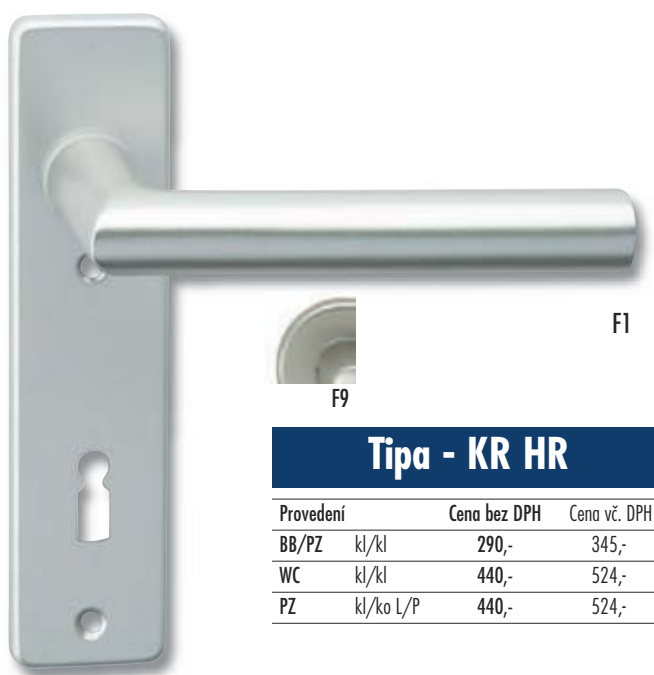

Tipa - KR HR

Provedení		Cena bez DPH	Cena vč. DPH
BB/PZ	kl/kl	290,-	345,-
WC	kl/kl	440,-	524,-
PZ	kl/ko L/P	440,-	524,-