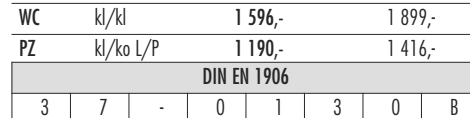

Tipa - R TO3

Provedení		Cena bez DPH	Cena vč. DPH
BB/PZ	kl/kl	996,-	1 185,-
WC	kl/kl	1 596,-	1 899,-
PZ	kl/ko L/P	1 190,-	1 416,-
DIN EN 1906			
3	7	-	0 1 3 0 B