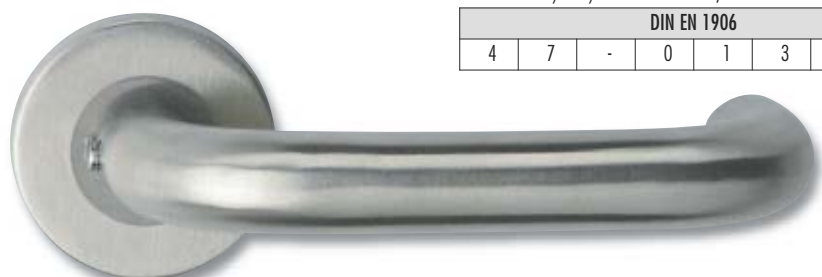

Una - R PO

Provedení		Cena bez DPH	Cena vč. DPH
PZ	kl/kl	1 898,-	2 259,-
PZ	kl/ko L/P	2 820,-	3 356,-
DIN EN 1906			
4	7	-	0 1 3 0 U